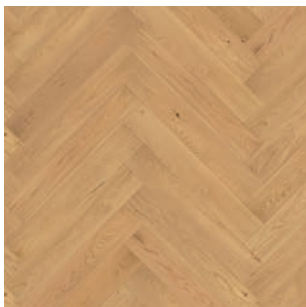

PODLAHY DŘEVĚNÉ TŘÍVRSTVÉ

FLOOR!T®

THE WOODEN FLOOR

CASTLE HERRINGBONE

FORMÁT: 14 x 130 x 725 mm

VELMI LEHKÝ KARTÁČ

**OXIDATIVNÍ OLEJ, BÍLÝ OXIDATIVNÍ OLEJ,
MATNÝ LAK**

4-STRANNÁ MIKROFÁZE

ZÁMEK FOLD-DOWN

SKLADEM

Skladem u distributora v ČR nebo
k rychlému dodání od evropského
výrobce včetně shodných lišt

VŽDY VÝHODNĚ

2 559 Kč

2 115 Kč bez DPH

Dub Natur, oxidativní olej

**Dub Natur
oxidativní olej**