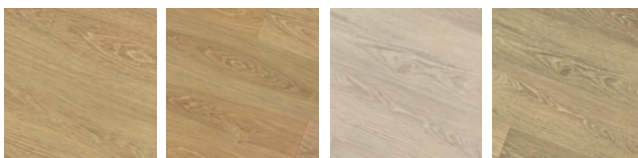

Butter Crisps

Whitsundays

Blush

VŽDY VÝHODNĚ

1 367 Kč

1 130 Kč bez DPH

Paris Tan